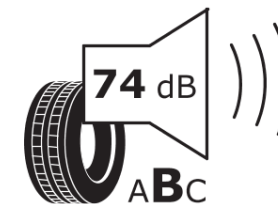

ENERG

MICHELIN

166374

285/40R21 109 V

C1