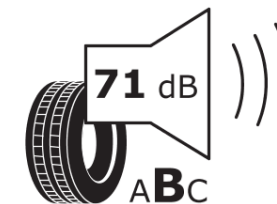

ENERG

MICHELIN

166840

235/45ZR19 (99Y) XL

C1