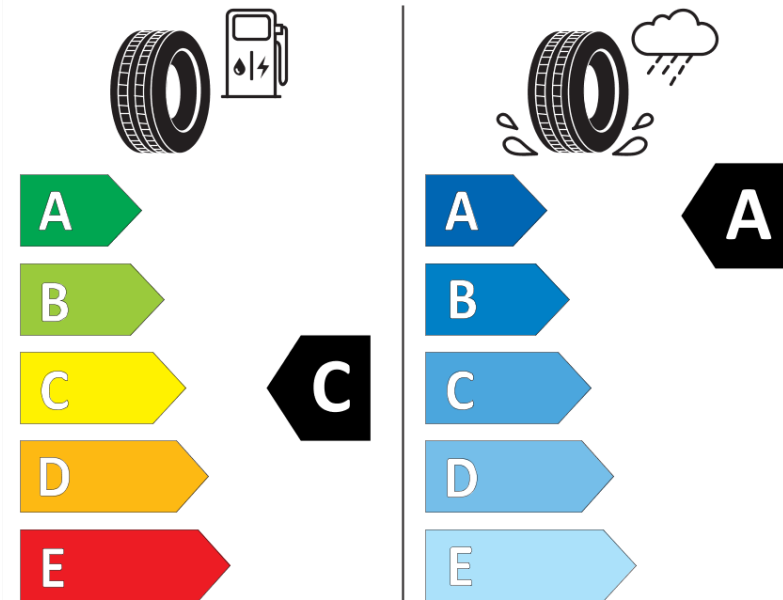

Produktdatenblatt

Verordnung (EU) 2020/740

Marke	MICHELIN
Profilausführung	PILOT SPORT 4 MO
Artikelnummer	166840
Dimension	235/45ZR19
Tragfähigkeitsindex	99
Geschwindigkeitsindex	(Y)
Kraftstoffeffizienzklasse	C
Nasshaftungsklasse	A
Klassifizierung externes Rollgeräusch	B
Externes Rollgeräusch	71 dB
Winterreifen (3PMSF)	Nein
Winterreifen für Eis	Nein
Produktionsbeginn	14/18
Produktionsende	
Version Lastindex	XL
Zusätzliche Informationen	235/45 ZR19 (99Y) XL TL PILOT SPORT 4 MO MI

ENERG

MICHELIN

166840

235/45ZR19 (99Y) XL

C1