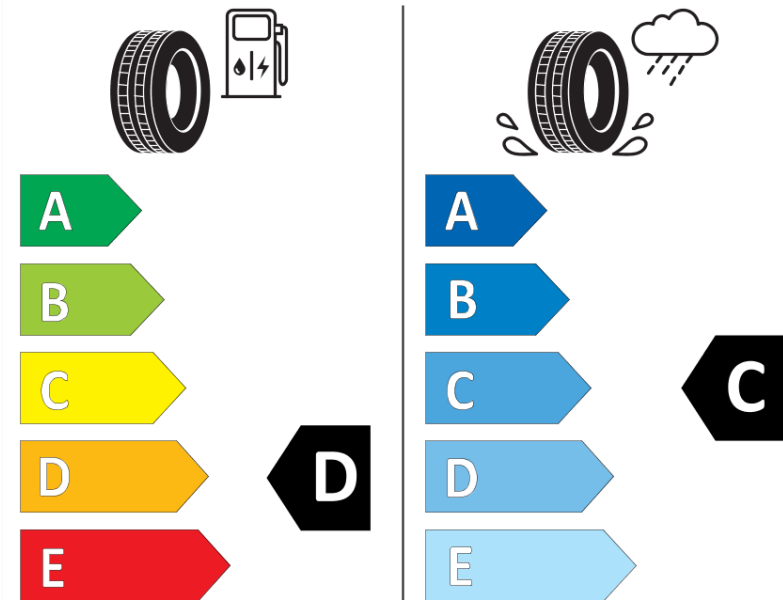

Produktdatenblatt

Verordnung (EU) 2020/740

Marke	MICHELIN
Profilausführung	CROSSCLIMATE2 A/W
Artikelnummer	166980
Dimension	245/60R18
Tragfähigkeitsindex	109
Geschwindigkeitsindex	V
Kraftstoffeffizienzklasse	D
Nasshaftungsklasse	C
Klassifizierung externes Rollgeräusch	B
Externes Rollgeräusch	72 dB
Winterreifen (3PMSF)	Ja
Winterreifen für Eis	Nein
Produktionsbeginn	45/23
Produktionsende	
Version Lastindex	XL
Zusätzliche Informationen	245/60R18 109V XL TL CROSSCLIMATE2 A/W MI

ENERG

MICHELIN

166980

245/60R18 109 V XL

C1