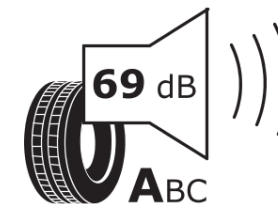

ENERG

MICHELIN

170766

205/55R16 94 V

C1