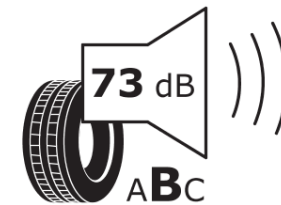

Produktdatenblatt

Verordnung (EU) 2020/740

Marke	MICHELIN
Profilausführung	PILOT SPORT S 5 A AML
Artikelnummer	170831
Dimension	275/35ZR21
Tragfähigkeitsindex	103
Geschwindigkeitsindex	(Y)
Kraftstoffeffizienzklasse	C
Nasshaftungsklasse	B
Klassifizierung externes Rollgeräusch	B
Externes Rollgeräusch	73 dB
Winterreifen (3PMSF)	Nein
Winterreifen für Eis	Nein
Produktionsbeginn	39/22
Produktionsende	
Version Lastindex	XL
Zusätzliche Informationen	275/35ZR21 (103Y) XL PILOT SPORT S 5 ACOUSTIC AML MI

ENERG

MICHELIN

170831

275/35ZR21 (103Y) XL

C1

2020/740