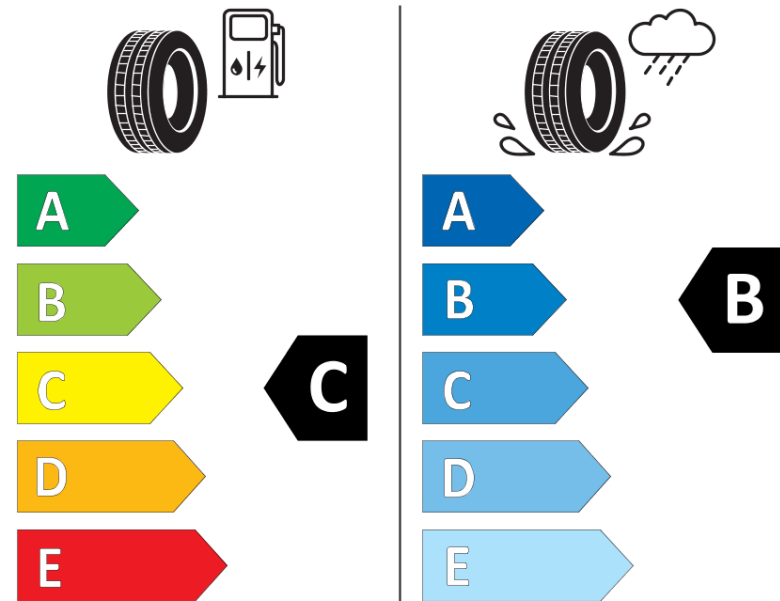

Produktdatenblatt

Verordnung (EU) 2020/740

Marke	MICHELIN
Profilausführung	PILOT SPORT 4 A NO
Artikelnummer	171043
Dimension	315/30ZR21
Tragfähigkeitsindex	105
Geschwindigkeitsindex	(Y)
Kraftstoffeffizienzklasse	C
Nasshaftungsklasse	B
Klassifizierung externes Rollgeräusch	B
Externes Rollgeräusch	73 dB
Winterreifen (3PMSF)	Nein
Winterreifen für Eis	Nein
Produktionsbeginn	25/15
Produktionsende	
Version Lastindex	XL
Zusätzliche Informationen	315/30 ZR21 (105Y) XL TL PILOT SPORT 4 ACOUSTIC NO MI

ENERG

MICHELIN

171043

315/30ZR21 (105Y) XL

C1

2020/740