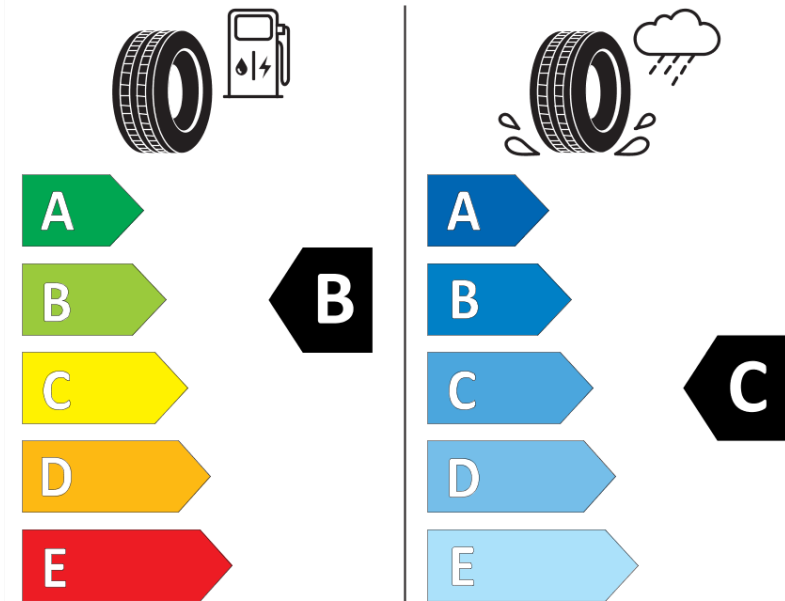

Produktdatenblatt

Verordnung (EU) 2020/740

Marke	MICHELIN
Profilausführung	LATITUDE TOUR HP JLR
Artikelnummer	172247
Dimension	235/60R18
Tragfähigkeitsindex	107
Geschwindigkeitsindex	V
Kraftstoffeffizienzklasse	B
Nasshaftungsklasse	C
Klassifizierung externes Rollgeräusch	A
Externes Rollgeräusch	69 dB
Winterreifen (3PMSF)	Nein
Winterreifen für Eis	Nein
Produktionsbeginn	43/15
Produktionsende	
Version Lastindex	XL
Zusätzliche Informationen	235/60 R18 107V XL TL LATITUDE TOUR HP JLR GRNX MI

ENERG

MICHELIN

172247

235/60R18 107 V

C1

2020/740