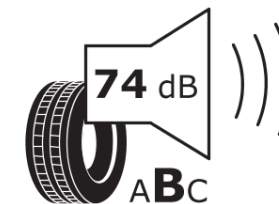

Produktdatenblatt

Verordnung (EU) 2020/740

Marke	MICHELIN
Profilausführung	PILOT SPORT PS2 N2
Artikelnummer	172795
Dimension	295/30ZR19
Tragfähigkeitsindex	100
Geschwindigkeitsindex	(Y)
Kraftstoffeffizienzklasse	D
Nasshaftungsklasse	B
Klassifizierung externes Rollgeräusch	B
Externes Rollgeräusch	74 dB
Winterreifen (3PMSF)	Nein
Winterreifen für Eis	Nein
Produktionsbeginn	19/06
Produktionsende	
Version Lastindex	XL
Zusätzliche Informationen	295/30ZR19 (100Y) EXTRA LOAD TL PILOT SPORT PS2 N2 MI

ENERG

MICHELIN

172795

295/30ZR19 (100Y) XL

C1

2020/740