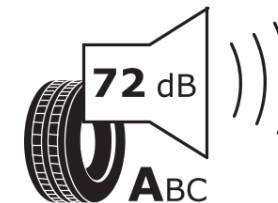

ENERG

MICHELIN

174552

305/70R22.5 154/150 L

C3