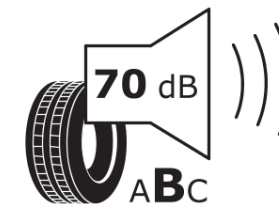

ENERG

MICHELIN

175522

225/50R17 98 Y

C1