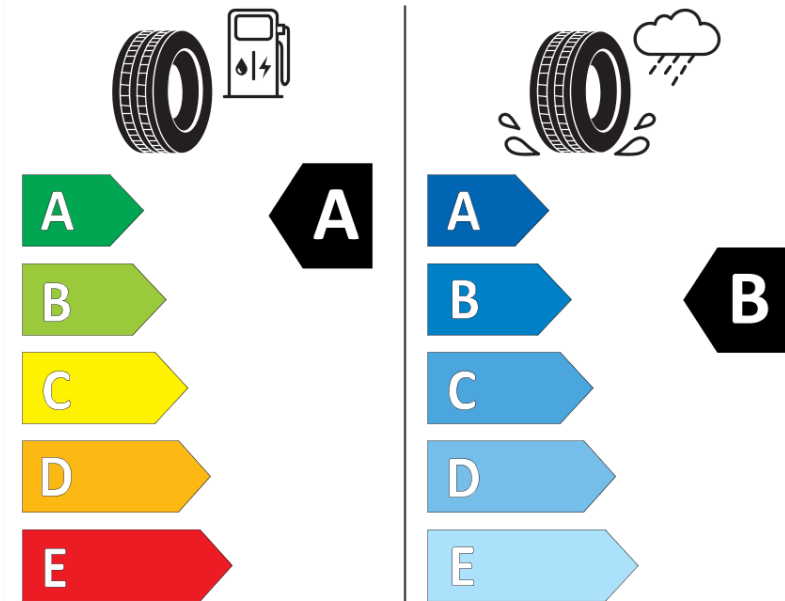

## Produktdatenblatt

Verordnung (EU) 2020/740

Marke	MICHELIN
Profilausführung	E PRIMACY
Artikelnummer	175522
Dimension	225/50R17
Tragfähigkeitsindex	98
Geschwindigkeitsindex	Y
Kraftstoffeffizienzklasse	A
Nasshaftungsklasse	B
Klassifizierung externes Rollgeräusch	B
Externes Rollgeräusch	70 dB
Winterreifen (3PMSF)	Nein
Winterreifen für Eis	Nein
Produktionsbeginn	04/20
Produktionsende	
Version Lastindex	XL
Zusätzliche Informationen	225/50 R17 98Y XL TL E PRIMACY MI

# ENERG

MICHELIN

175522

225/50R17 98 Y

C1

2020/740