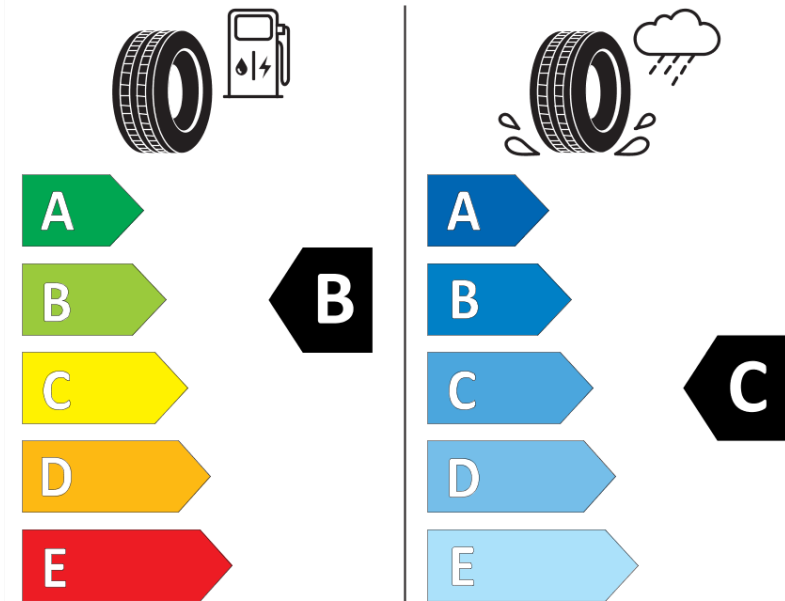

Produktdatenblatt

Verordnung (EU) 2020/740

Marke	MICHELIN
Profilausführung	PILOT ALPIN 5 MO
Artikelnummer	176326
Dimension	255/40R18
Tragfähigkeitsindex	99
Geschwindigkeitsindex	H
Kraftstoffeffizienzklasse	B
Nasshaftungsklasse	C
Klassifizierung externes Rollgeräusch	B
Externes Rollgeräusch	73 dB
Winterreifen (3PMSF)	Ja
Winterreifen für Eis	Nein
Produktionsbeginn	21/23
Produktionsende	
Version Lastindex	XL
Zusätzliche Informationen	255/40 R18 99H XL TL PILOT ALPIN 5 MO MI

ENERG

MICHELIN

176326

255/40R18 99 H XL

C1