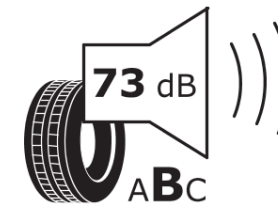

ENERG

MICHELIN

176326

255/40R18 99 H XL

C1