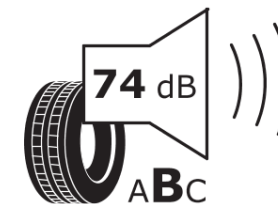

## Produktdatenblatt

Verordnung (EU) 2020/740

|                                       |  |
|---------------------------------------|--|
| Marke                                 | MICHELIN   |
| Profilausführung                      | PILOT ALPIN PA4 MO                               |
| Artikelnummer                         | 176859   |
| Dimension                             | 295/35R19  |
| Tragfähigkeitsindex                   | 104  |
| Geschwindigkeitsindex                 | V  |
| Kraftstoffeffizienzklasse             | D  |
| Nasshaftungsklasse                    | C  |
| Klassifizierung externes Rollgeräusch | B  |
| Externes Rollgeräusch                 | 74 dB  |
| Winterreifen (3PMSF)                  | Ja   |
| Winterreifen für Eis                  | Nein   |
| Produktionsbeginn                     | 22/15  |
| Produktionsende                       |  |
| Version Lastindex                     | XL   |
| Zusätzliche Informationen             | 295/35 R19 104V XL TL PILOT ALPIN PA4 MO GRNX MI |

# ENERG

MICHELIN

176859

295/35R19 104 V

C1

2020/740