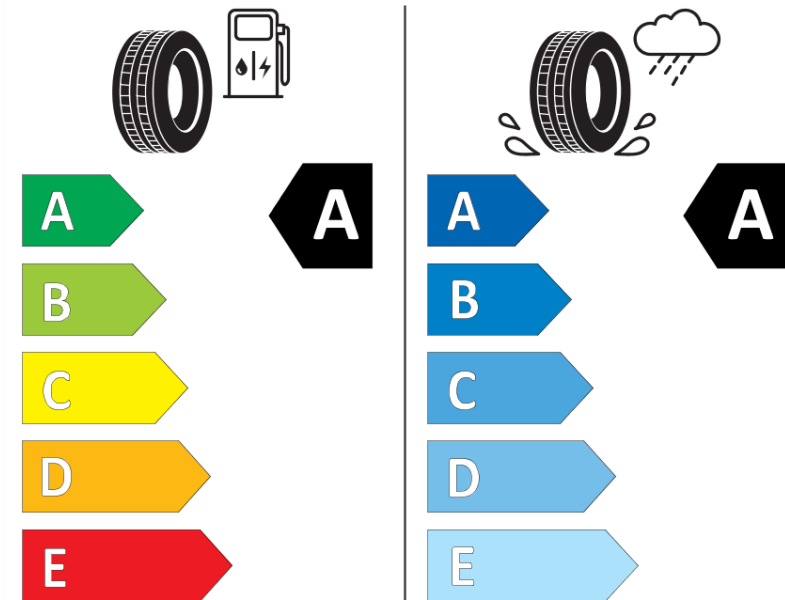

Produktdatenblatt

Verordnung (EU) 2020/740

Marke	MICHELIN
Profilausführung	PRIMACY 4 S1
Artikelnummer	178742
Dimension	235/45R18
Tragfähigkeitsindex	98
Geschwindigkeitsindex	W
Kraftstoffeffizienzklasse	A
Nasshaftungsklasse	A
Klassifizierung externes Rollgeräusch	B
Externes Rollgeräusch	72 dB
Winterreifen (3PMSF)	Nein
Winterreifen für Eis	Nein
Produktionsbeginn	49/18
Produktionsende	
Version Lastindex	XL
Zusätzliche Informationen	235/45 R18 98W XL TL PRIMACY 4 S1 MI

ENERG

MICHELIN

178742

235/45R18 98 W

C1

2020/740