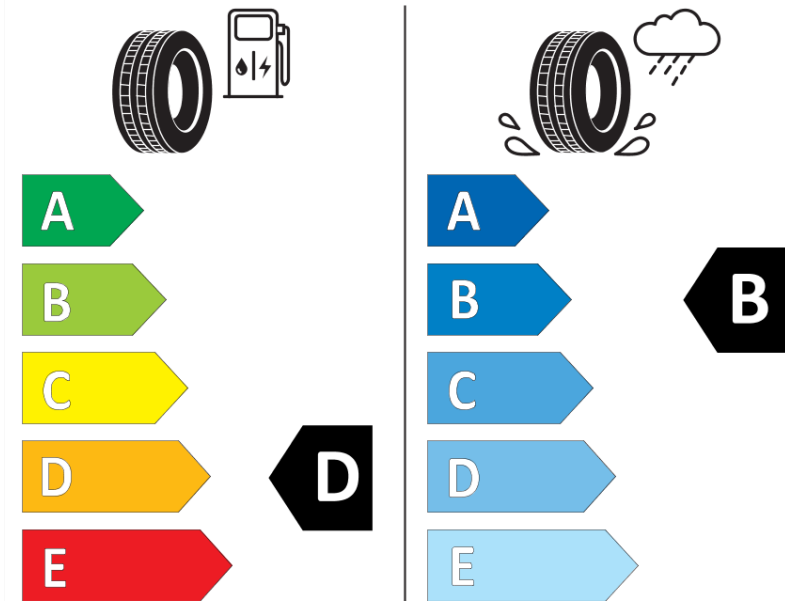

Produktdatenblatt

Verordnung (EU) 2020/740

Marke	MICHELIN
Profilausführung	X MULTI Z VM
Artikelnummer	183553
Dimension	275/70R22.5
Tragfähigkeitsindex	148
Tragfähigkeitsindex für Zwillingmontage	145
Geschwindigkeitsindex	L
Kraftstoffeffizienzklasse	D
Nasshaftungsklasse	B
Klassifizierung externes Rollgeräusch	B
Externes Rollgeräusch	71 dB
Winterreifen (3PMSF)	Nein
Produktionsbeginn	15/15
Produktionsende	
Zusätzliche Informationen	275/70R22.5 X MULTI Z TL 148/145L VM MI
Zusätzlicher Tragfähigkeitsindex	149
Tragfähigkeitsindex (doppelt, für zusätzliche Leistungsbeschreibung)	146
Geschwindigkeitsindex zum zusätzlichen Tragfähigkeitsindex	K

ENERG

MICHELIN

183553

275/70R22.5 148/145 L 149/146 K C3

2020/740