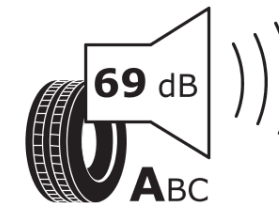

ENERG

MICHELIN

183553

275/70R22.5 148/145 L 149/146 K C3