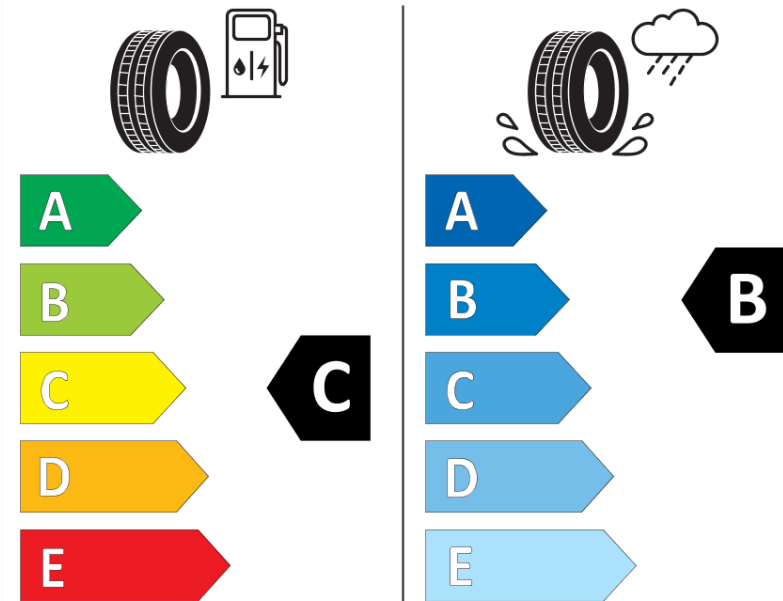

Produktdatenblatt

Verordnung (EU) 2020/740

Marke	MICHELIN
Profilausführung	AGILIS ALPIN
Artikelnummer	183561
Dimension	235/60R17C
Tragfähigkeitsindex	117
Tragfähigkeitsindex für Zwillingmontage	115

Geschwindigkeitsindex	R
Kraftstoffeffizienzklasse	C
Nasshaftungsklasse	B
Klassifizierung externes Rollgeräusch	B
Externes Rollgeräusch	71 dB
Winterreifen (3PMSF)	Ja
Produktionsbeginn	29/13
Produktionsende	
Zusätzliche Informationen	235/60 R 17C 117/115R TL AGILIS ALPIN MI
Zusätzlicher Tragfähigkeitsindex	

Tragfähigkeitsindex (doppelt, für zusätzliche Leistungsbeschreibung)

Geschwindigkeitsindex zum zusätzlichen Tragfähigkeitsindex

ENERG

MICHELIN

183561

235/60R17C 117/115 R

C2

2020/740