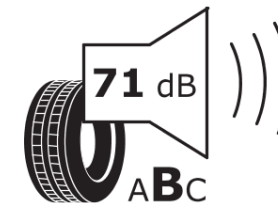

Produktdatenblatt

Verordnung (EU) 2020/740

Marke	MICHELIN
Profilausführung	AGILIS ALPIN
Artikelnummer	183561
Dimension	235/60R17C
Tragfähigkeitsindex	117
Tragfähigkeitsindex für Zwillingmontage	115

Geschwindigkeitsindex	R
Kraftstoffeffizienzklasse	C
Nasshaftungsklasse	B
Klassifizierung externes Rollgeräusch	B
Externes Rollgeräusch	71 dB
Winterreifen (3PMSF)	Ja
Produktionsbeginn	29/13
Produktionsende	
Zusätzliche Informationen	235/60 R 17C 117/115R TL AGILIS ALPIN MI
Zusätzlicher Tragfähigkeitsindex	

Tragfähigkeitsindex (doppelt, für zusätzliche Leistungsbeschreibung)

Geschwindigkeitsindex zum zusätzlichen Tragfähigkeitsindex

ENERG

MICHELIN

183561

235/60R17C 117/115 R

C2

2020/740