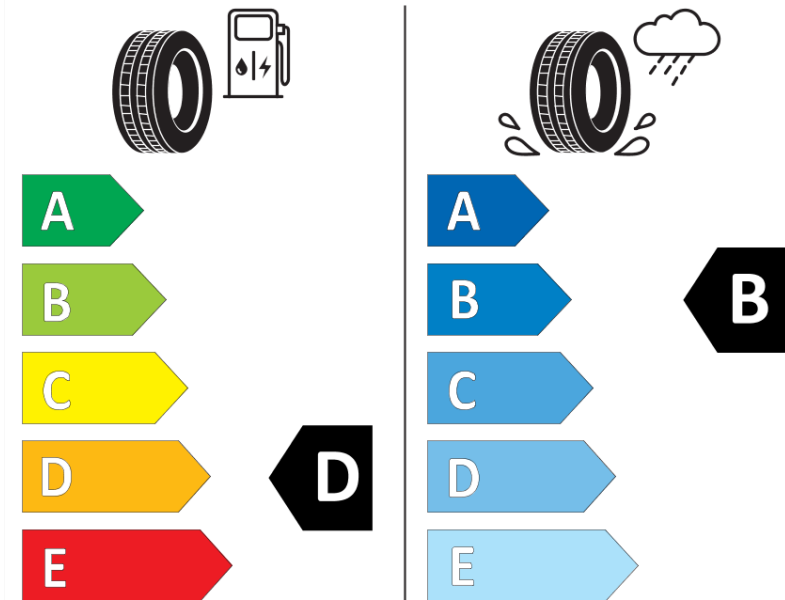

Produktdatenblatt

Verordnung (EU) 2020/740

Marke	MICHELIN
Profilausführung	PILOT SUPER SPORT K2
Artikelnummer	183835
Dimension	255/35ZR20
Tragfähigkeitsindex	97
Geschwindigkeitsindex	(Y)
Kraftstoffeffizienzklasse	D
Nasshaftungsklasse	B
Klassifizierung externes Rollgeräusch	B
Externes Rollgeräusch	71 dB
Winterreifen (3PMSF)	Nein
Winterreifen für Eis	Nein
Produktionsbeginn	42/10
Produktionsende	
Version Lastindex	XL
Zusätzliche Informationen	255/35 ZR20 (97Y) XL TL PILOT SUPER SPORT K2 MI

ENERG

MICHELIN

183835

255/35ZR20 (97Y) XL

C1