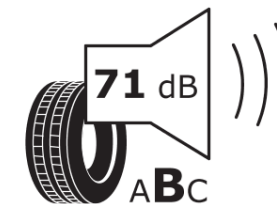

ENERG

MICHELIN

183835

255/35ZR20 (97Y) XL

C1