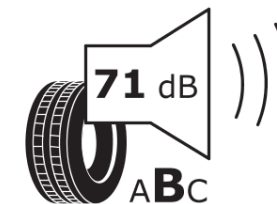

ENERG

MICHELIN

184228

255/40ZR18 (99Y) XL

C1