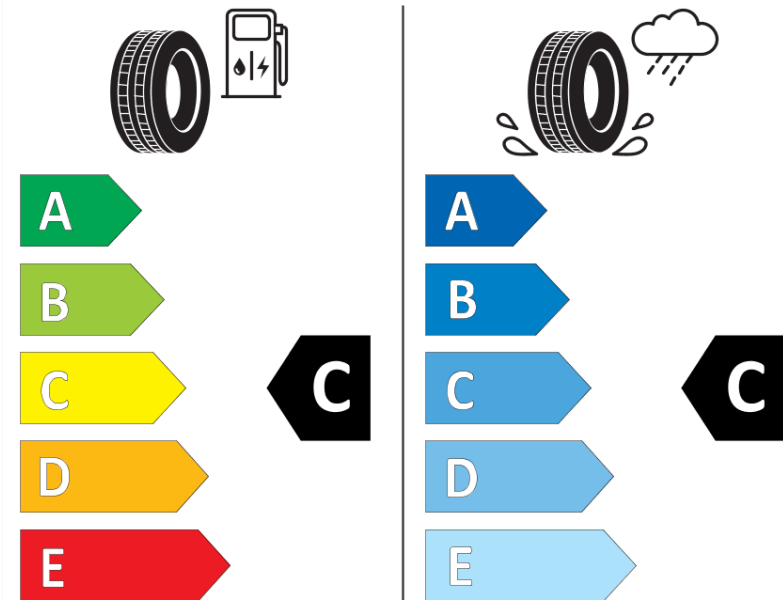

## Produktdatenblatt

Verordnung (EU) 2020/740

Marke	MICHELIN
Profilausführung	PILOT ALPIN 5 AML
Artikelnummer	184403
Dimension	275/35R21
Tragfähigkeitsindex	103
Geschwindigkeitsindex	V
Kraftstoffeffizienzklasse	C
Nasshaftungsklasse	C
Klassifizierung externes Rollgeräusch	B
Externes Rollgeräusch	71 dB
Winterreifen (3PMSF)	Ja
Winterreifen für Eis	Nein
Produktionsbeginn	22/22
Produktionsende	
Version Lastindex	XL
Zusätzliche Informationen	275/35 R21 103V XL TL PILOT ALPIN 5 AML MI

# ENERG

MICHELIN

184403

275/35R21 103 V XL

C1

2020/740