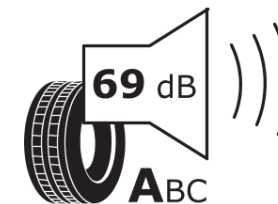

Produktdatenblatt

Verordnung (EU) 2020/740

Marke	MICHELIN
Profilausführung	CROSSCLIMATE 2
Artikelnummer	184438
Dimension	205/60R17
Tragfähigkeitsindex	97
Geschwindigkeitsindex	W
Kraftstoffeffizienzklasse	B
Nasshaftungsklasse	B
Klassifizierung externes Rollgeräusch	A
Externes Rollgeräusch	69 dB
Winterreifen (3PMSF)	Ja
Winterreifen für Eis	Nein
Produktionsbeginn	09/22
Produktionsende	
Version Lastindex	XL
Zusätzliche Informationen	205/60 R17 97W XL TL CROSSCLIMATE 2 MI

ENERG

MICHELIN

184438

205/60R17 97 W XL

C1

2020/740