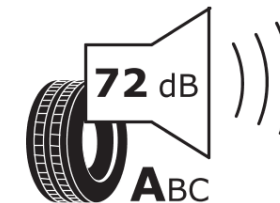

ENERG

MICHELIN

184464

285/40R20 108 V XL

C1