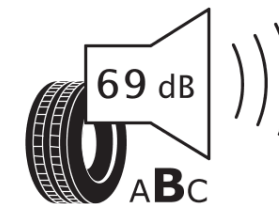

## Produktdatenblatt

Verordnung (EU) 2020/740

Marke	<b>MICHELIN</b>
Profilausführung	<b>PRIMACY 4+</b>
Artikelnummer	<b>184571</b>
Dimension	<b>185/55R16</b>
Tragfähigkeitsindex	<b>87</b>
Geschwindigkeitsindex	<b>V</b>
Kraftstoffeffizienzklasse	<b>C</b>
Nasshaftungsklasse	<b>A</b>
Klassifizierung externes Rollgeräusch	<b>B</b>
Externes Rollgeräusch	<b>69 dB</b>
Winterreifen (3PMSF)	<b>Nein</b>
Winterreifen für Eis	<b>Nein</b>
Produktionsbeginn	<b>36/25</b>
Produktionsende	
Version Lastindex	<b>XL</b>
Zusätzliche Informationen	<b>185/55R16 87V XL PRIMACY 4+</b>

# ENERG

MICHELIN

184571

185/55R16 87 V XL

C1

2020/740