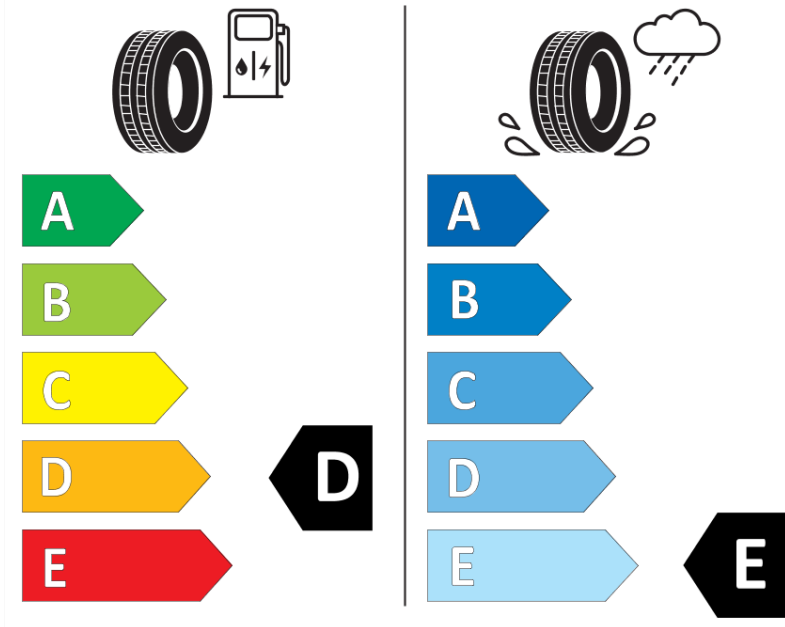

Produktdatenblatt

Verordnung (EU) 2020/740

Marke	MICHELIN
Profilausführung	X-ICE SNOW
Artikelnummer	185490
Dimension	185/55R16
Tragfähigkeitsindex	87
Geschwindigkeitsindex	H
Kraftstoffeffizienzklasse	D
Nasshaftungsklasse	E
Klassifizierung externes Rollgeräusch	B
Externes Rollgeräusch	69 dB
Winterreifen (3PMSF)	Ja
Winterreifen für Eis	Ja *
Produktionsbeginn	03/19
Produktionsende	
Version Lastindex	XL
Zusätzliche Informationen	185/55 R16 87H XL TL X-ICE SNOW MI

* Ice tyres are specifically designed for road surfaces covered with ice and compact snow and should only be used in very severe climate conditions. Using ice tyres in less severe climate conditions could result in sub-optimal performance, in particular for wet grip, handling and wear.

ENERG

MICHELIN

185490

185/55R16 87 H XL

C1

2020/740