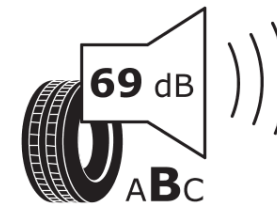

ENERG

MICHELIN

185490

185/55R16 87 H XL

C1