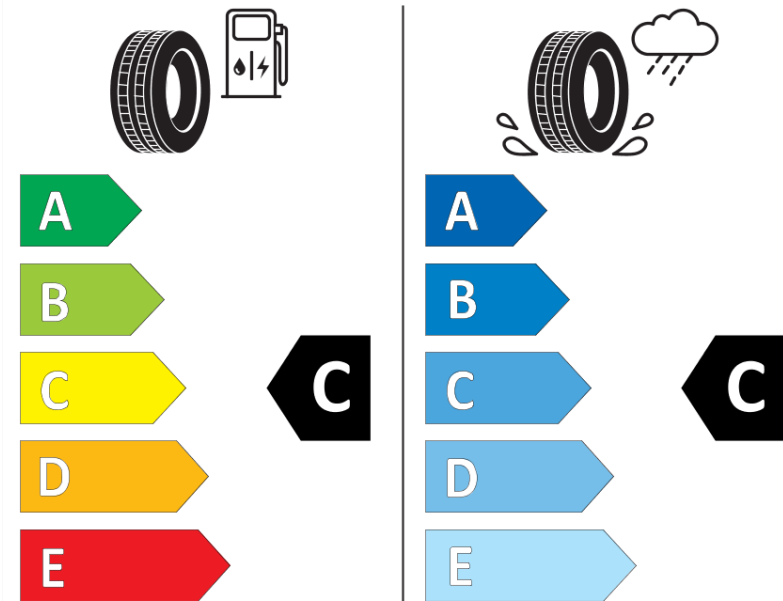

Produktdatenblatt

Verordnung (EU) 2020/740

Marke	MICHELIN
Profilausführung	PILOT ALPIN 5 MO1
Artikelnummer	185991
Dimension	265/40R19
Tragfähigkeitsindex	102
Geschwindigkeitsindex	V
Kraftstoffeffizienzklasse	C
Nasshaftungsklasse	C
Klassifizierung externes Rollgeräusch	B
Externes Rollgeräusch	71 dB
Winterreifen (3PMSF)	Ja
Winterreifen für Eis	Nein
Produktionsbeginn	26/20
Produktionsende	
Version Lastindex	XL
Zusätzliche Informationen	265/40 R19 102V XL TL PILOT ALPIN 5 MO1 MI

ENERG

MICHELIN

185991

265/40R19 102 V XL

C1