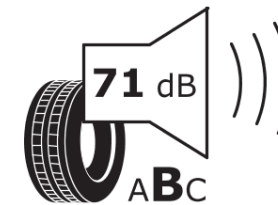

ENERG

MICHELIN

185991

265/40R19 102 V XL

C1