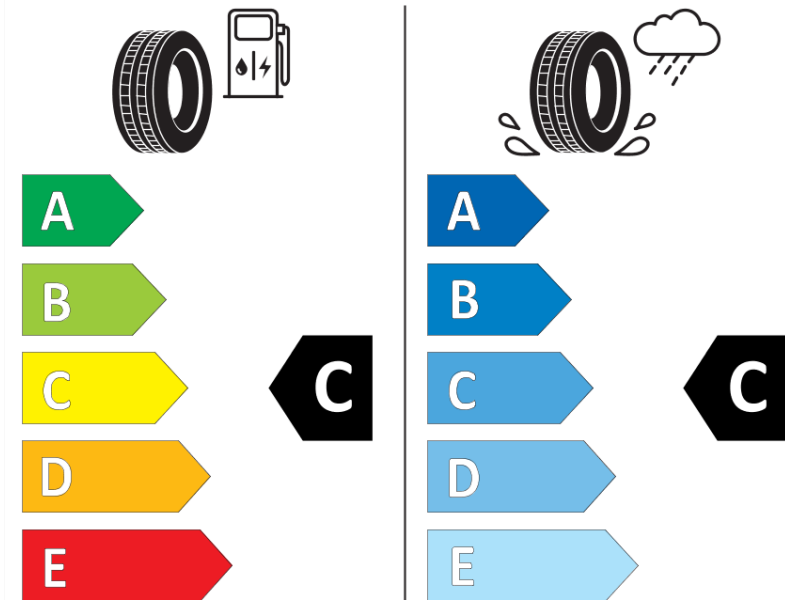

Produktdatenblatt

Verordnung (EU) 2020/740

Marke	MICHELIN
Profilausführung	LATITUDE ALPIN LA2 N0
Artikelnummer	187125
Dimension	275/45R20
Tragfähigkeitsindex	110
Geschwindigkeitsindex	V
Kraftstoffeffizienzklasse	C
Nasshaftungsklasse	C
Klassifizierung externes Rollgeräusch	B
Externes Rollgeräusch	72 dB
Winterreifen (3PMSF)	Ja
Winterreifen für Eis	Nein
Produktionsbeginn	23/13
Produktionsende	
Version Lastindex	XL
Zusätzliche Informationen	275/45 R20 110V XL TL LATITUDE ALPIN LA2 N0 GRNX MI

ENERG

MICHELIN

187125

275/45R20 110 V

C1

2020/740