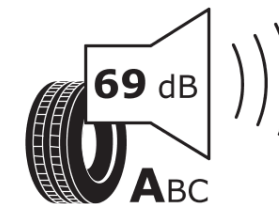

## Produktdatenblatt

Verordnung (EU) 2020/740

Marke	<b>MICHELIN</b>
Profilausführung	<b>PRIMACY 3</b>
Artikelnummer	<b>187346</b>
Dimension	<b>195/50R16</b>
Tragfähigkeitsindex	<b>88</b>
Geschwindigkeitsindex	<b>V</b>
Kraftstoffeffizienzklasse	<b>C</b>
Nasshaftungsklasse	<b>A</b>
Klassifizierung externes Rollgeräusch	<b>A</b>
Externes Rollgeräusch	<b>69 dB</b>
Winterreifen (3PMSF)	<b>Nein</b>
Winterreifen für Eis	<b>Nein</b>
Produktionsbeginn	<b>05/15</b>
Produktionsende	
Version Lastindex	<b>XL</b>
Zusätzliche Informationen	<b>195/50 R16 88V EXTRA LOAD TL PRIMACY 3 GRNX MI</b>

# ENERG

**MICHELIN**

187346

195/50R16 88 V

C1

2020/740