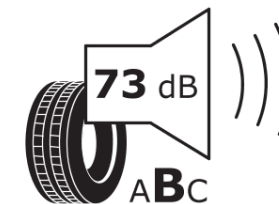

ENERG

MICHELIN

188642

HL295/30ZR21 (105Y) XL

C1