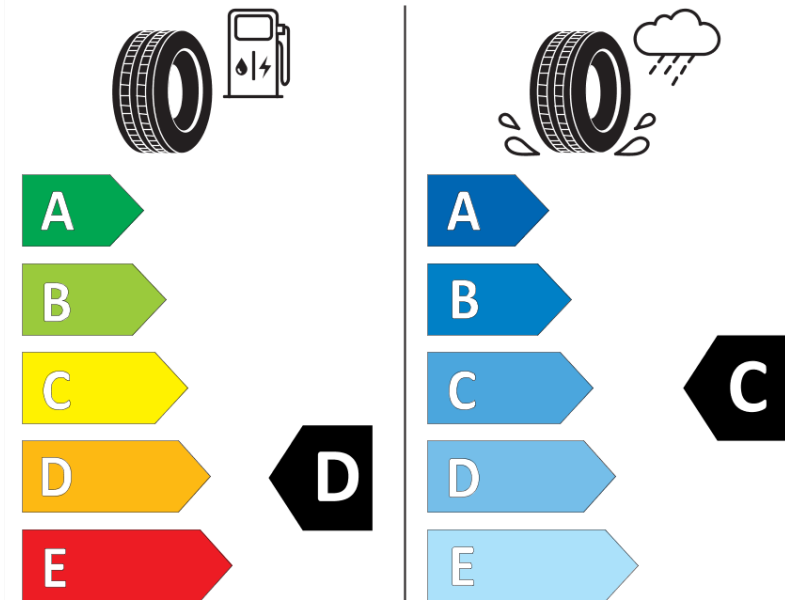

Produktdatenblatt

Verordnung (EU) 2020/740

Marke	MICHELIN
Profilausführung	PILOT SPORT CUP 2 A11
Artikelnummer	188875
Dimension	255/35ZR19
Tragfähigkeitsindex	96
Geschwindigkeitsindex	(Y)
Kraftstoffeffizienzklasse	D
Nasshaftungsklasse	C
Klassifizierung externes Rollgeräusch	B
Externes Rollgeräusch	73 dB
Winterreifen (3PMSF)	Nein
Winterreifen für Eis	Nein
Produktionsbeginn	08/24
Produktionsende	
Version Lastindex	XL
Zusätzliche Informationen	255/35ZR19 (96Y) XL PILOT SPORT CUP 2 CONNECT A11 MI

ENERG

MICHELIN

188875

255/35ZR19 (96Y) XL

C1