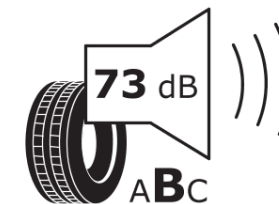

ENERG

MICHELIN

188875

255/35ZR19 (96Y) XL

C1