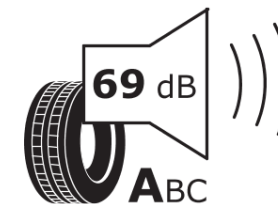

Produktdatenblatt

Verordnung (EU) 2020/740

Marke	MICHELIN
Profilausführung	ALPIN 6
Artikelnummer	189068
Dimension	195/65R15
Tragfähigkeitsindex	91
Geschwindigkeitsindex	H
Kraftstoffeffizienzklasse	C
Nasshaftungsklasse	B
Klassifizierung externes Rollgeräusch	A
Externes Rollgeräusch	69 dB
Winterreifen (3PMSF)	Ja
Winterreifen für Eis	Nein
Produktionsbeginn	11/17
Produktionsende	
Version Lastindex	SL
Zusätzliche Informationen	195/65 R15 91H TL ALPIN 6 MI

ENERG

MICHELIN

189068

195/65R15 91 H

C1

2020/740