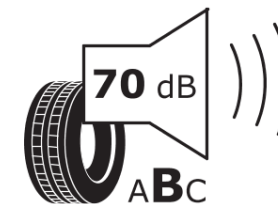

ENERG

MICHELIN

189704

245/40R18 97 V

C1