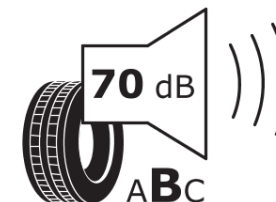

ENERG

MICHELIN

192000

235/55R18 100 V

C1