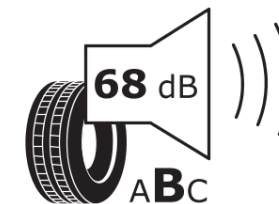

ENERG

MICHELIN

195506

175/65R15 84 H

C1