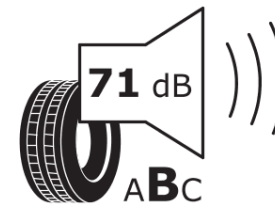

MICHELIN

195794

255/45R20 105 T

C1