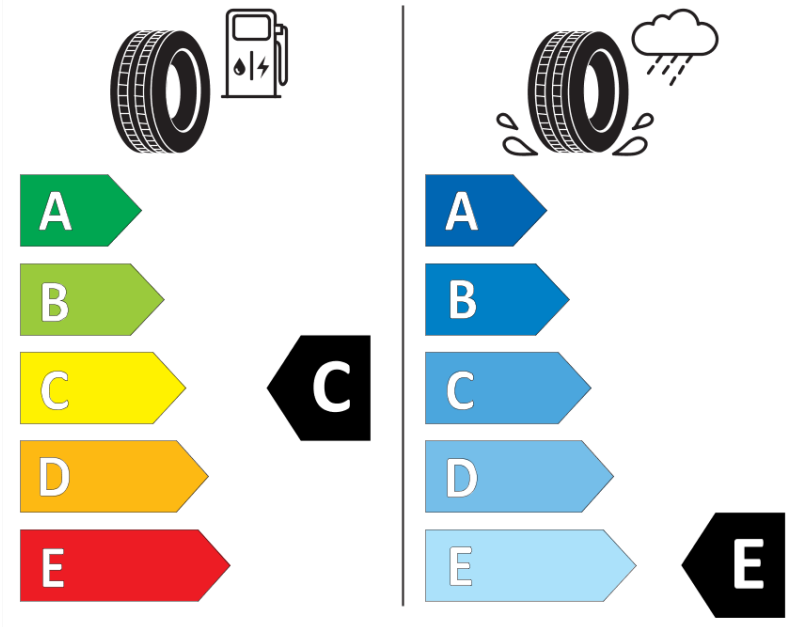

MICHELIN

195794

255/45R20 105 T

C1