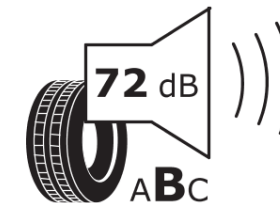

Produktdatenblatt

Verordnung (EU) 2020/740

Marke	MICHELIN
Profilausführung	CROSSCLIMATE 3
Artikelnummer	196798
Dimension	215/45R17
Tragfähigkeitsindex	91
Geschwindigkeitsindex	Y
Kraftstoffeffizienzklasse	C
Nasshaftungsklasse	B
Klassifizierung externes Rollgeräusch	B
Externes Rollgeräusch	72 dB
Winterreifen (3PMSF)	Ja
Winterreifen für Eis	Nein
Produktionsbeginn	47/23
Produktionsende	
Version Lastindex	XL
Zusätzliche Informationen	215/45 R17 91Y XL TL CROSSCLIMATE 3 MI

ENERG

MICHELIN

196798

215/45R17 91 Y XL

C1

2020/740