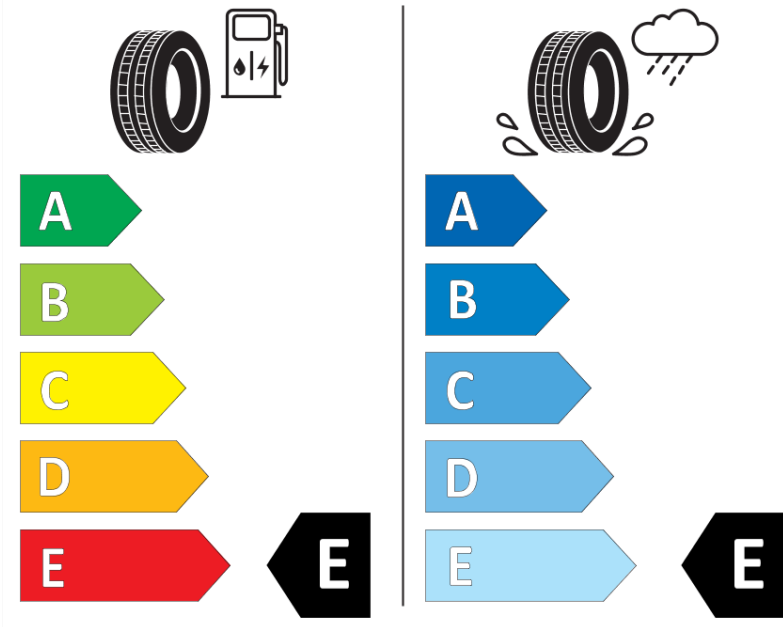

Produktdatenblatt

Verordnung (EU) 2020/740

Marke	MICHELIN
Profilausführung	X-ICE XI3
Artikelnummer	197783
Dimension	225/45R17
Tragfähigkeitsindex	91
Geschwindigkeitsindex	H
Kraftstoffeffizienzklasse	E
Nasshaftungsklasse	E
Klassifizierung externes Rollgeräusch	A
Externes Rollgeräusch	66 dB
Winterreifen (3PMSF)	Ja
Winterreifen für Eis	Nein
Produktionsbeginn	17/13
Produktionsende	
Version Lastindex	SL
Zusätzliche Informationen	225/45 R17 91H TL X-ICE XI3 ZP GRNX MI

ENERG

MICHELIN

197783

225/45R17 91 H

C1

2020/740