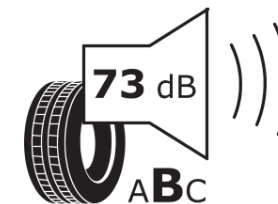

ENERG

MICHELIN

198101

255/50R18 106 Y XL

C1