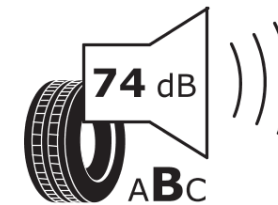

ENERG

BFGOODRICH

198312

215/75R17.5 126/124 M

C3