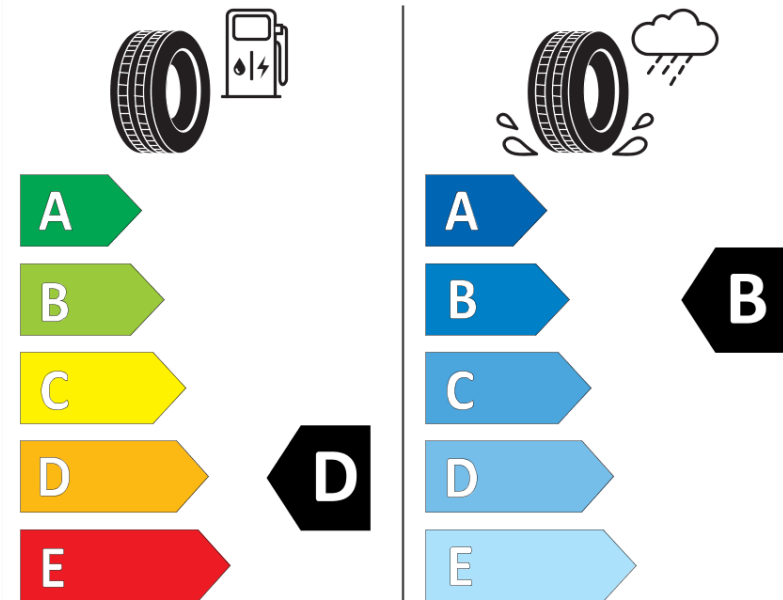

## Produktdatenblatt

Verordnung (EU) 2020/740

Marke	BFGOODRICH
Profilausführung	ROUTE CONTROL D VG
Artikelnummer	198312
Dimension	215/75R17.5
Tragfähigkeitsindex	126
Tragfähigkeitsindex für Zwillingsmontage	124

Tragfähigkeitsindex (doppelt, für zusätzliche Leistungsbeschreibung)

Geschwindigkeitsindex zum zusätzlichen Tragfähigkeitsindex

# ENERG

BFGOODRICH

198312

215/75R17.5 126/124 M

C3

2020/740