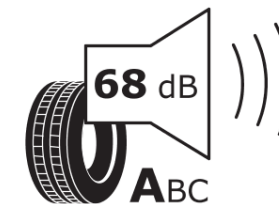

## Produktdatenblatt

Verordnung (EU) 2020/740

Marke	MICHELIN
Profilausführung	PRIMACY 4
Artikelnummer	199151
Dimension	195/55R16
Tragfähigkeitsindex	87
Geschwindigkeitsindex	T
Kraftstoffeffizienzklasse	C
Nasshaftungsklasse	A
Klassifizierung externes Rollgeräusch	A
Externes Rollgeräusch	68 dB
Winterreifen (3PMSF)	Nein
Winterreifen für Eis	Nein
Produktionsbeginn	37/17
Produktionsende	
Version Lastindex	SL
Zusätzliche Informationen	195/55 R16 87T TL PRIMACY 4 MI

# ENERG

MICHELIN

199151

195/55R16 87 T

C1

2020/740