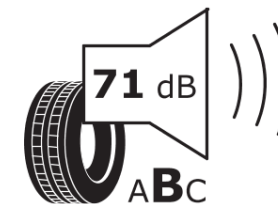

Produktdatenblatt

Verordnung (EU) 2020/740

Marke	MICHELIN
Profilausführung	PILOT ALPIN 5 MO S1
Artikelnummer	200091
Dimension	225/45R18
Tragfähigkeitsindex	95
Geschwindigkeitsindex	H
Kraftstoffeffizienzklasse	B
Nasshaftungsklasse	C
Klassifizierung externes Rollgeräusch	B
Externes Rollgeräusch	71 dB
Winterreifen (3PMSF)	Ja
Winterreifen für Eis	Nein
Produktionsbeginn	21/23
Produktionsende	
Version Lastindex	XL
Zusätzliche Informationen	225/45 R18 95H XL TL PILOT ALPIN 5 MO S1 MI

ENERG

MICHELIN

200091

225/45R18 95 H XL

C1

2020/740