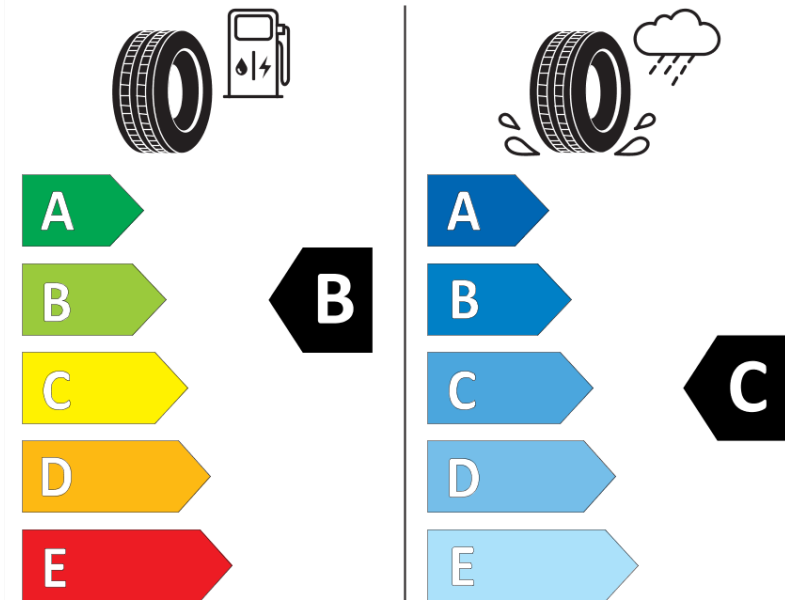

Produktdatenblatt

Verordnung (EU) 2020/740

Marke	MICHELIN
Profilausführung	PILOT ALPIN 5 MO S1
Artikelnummer	200091
Dimension	225/45R18
Tragfähigkeitsindex	95
Geschwindigkeitsindex	H
Kraftstoffeffizienzklasse	B
Nasshaftungsklasse	C
Klassifizierung externes Rollgeräusch	B
Externes Rollgeräusch	71 dB
Winterreifen (3PMSF)	Ja
Winterreifen für Eis	Nein
Produktionsbeginn	21/23
Produktionsende	
Version Lastindex	XL
Zusätzliche Informationen	225/45 R18 95H XL TL PILOT ALPIN 5 MO S1 MI

ENERG

MICHELIN

200091

225/45R18 95 H XL

C1

2020/740