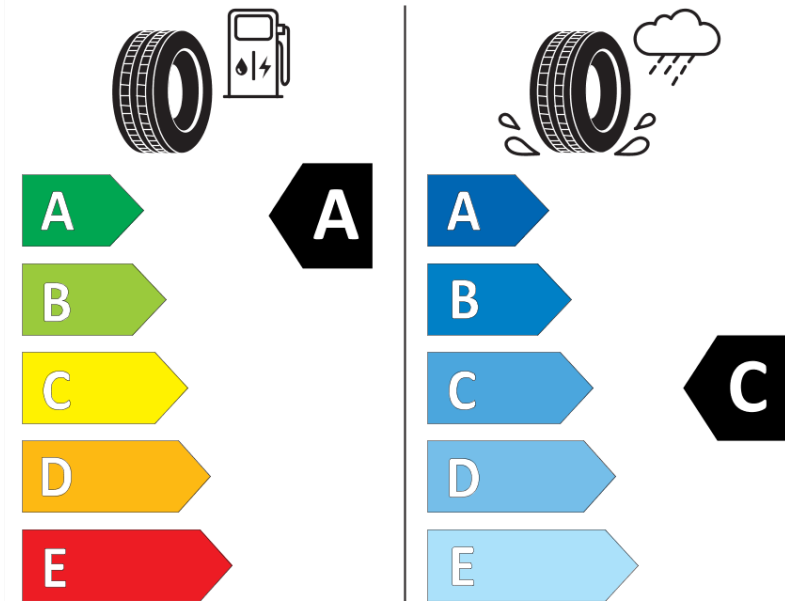

## Produktdatenblatt

Verordnung (EU) 2020/740

|                                       |   |
|---------------------------------------|---|
| Marke                                 | MICHELIN                                      |
| Profilausführung                      | PRIMACY ALL SEASON LR                         |
| Artikelnummer                         | 200287  |
| Dimension                             | 275/50R21                                     |
| Tragfähigkeitsindex                   | 113   |
| Geschwindigkeitsindex                 | Y   |
| Kraftstoffeffizienzklasse             | A   |
| Nasshaftungsklasse                    | C   |
| Klassifizierung externes Rollgeräusch | B   |
| Externes Rollgeräusch                 | 72 dB   |
| Winterreifen (3PMSF)                  | Nein  |
| Winterreifen für Eis                  | Nein  |
| Produktionsbeginn                     | 28/21   |
| Produktionsende                       | 01/27   |
| Version Lastindex                     | XL  |
| Zusätzliche Informationen             | 275/50R21 113Y XL TL PRIMACY ALL SEASON LR MI |

# ENERG

MICHELIN

200287

275/50R21 113 Y XL

C1

2020/740