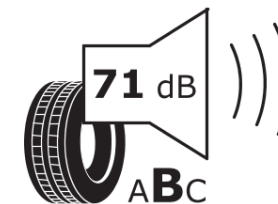

ENERG

MICHELIN

200585

265/40R19 98 V

C1