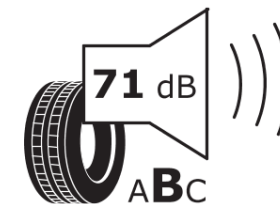

ENERG

MICHELIN

203172

215/65R17 99 H

C1