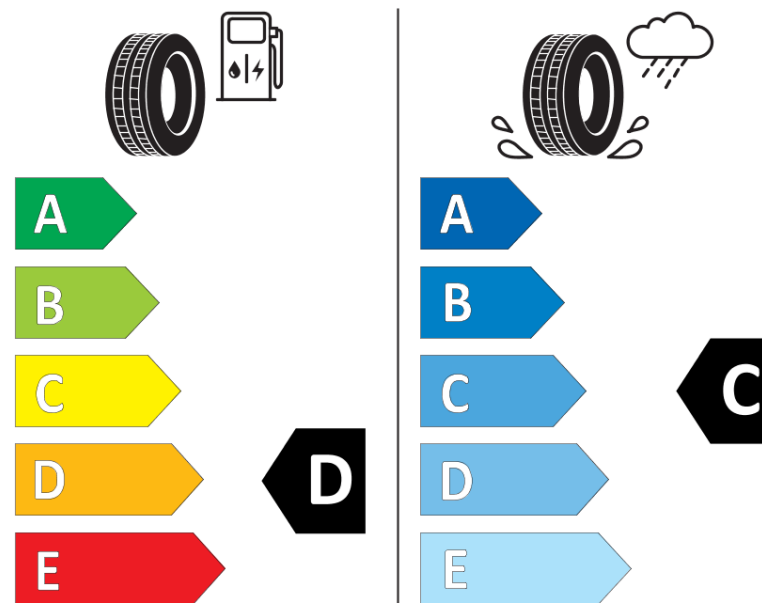

Produktdatenblatt

Verordnung (EU) 2020/740

Marke	BFGOODRICH
Profilausführung	ROUTE CONTROL D VG
Artikelnummer	204085
Dimension	265/70R19.5
Tragfähigkeitsindex	140
Tragfähigkeitsindex für Zwillingmontage	138

Geschwindigkeitsindex	M
Kraftstoffeffizienzklasse	D
Nasshaftungsklasse	C
Klassifizierung externes Rollgeräusch	A
Externes Rollgeräusch	70 dB
Winterreifen (3PMSF)	Ja
Produktionsbeginn	24/15
Produktionsende	
Zusätzliche Informationen	265/70R19.5 ROUTE CONTROL D TL 140/138M VG GO
Zusätzlicher Tragfähigkeitsindex	

Tragfähigkeitsindex (doppelt, für zusätzliche Leistungsbeschreibung)

Geschwindigkeitsindex zum zusätzlichen Tragfähigkeitsindex

ENERG

BFGOODRICH

204085

265/70R19.5 140/138 M

C3

2020/740