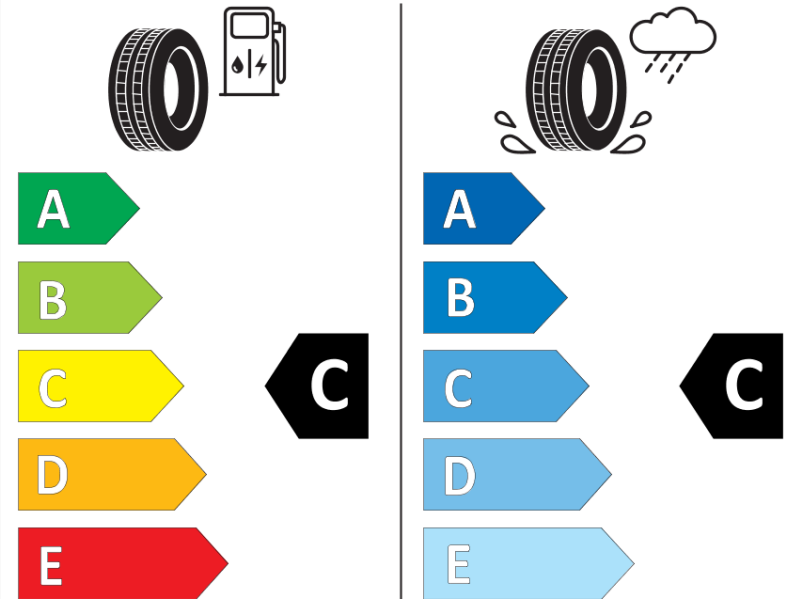

Produktdatenblatt

Verordnung (EU) 2020/740

Marke	BFGOODRICH
Profilausführung	CROSS CONTROL S VG
Artikelnummer	204629
Dimension	295/80R22.5
Tragfähigkeitsindex	152
Tragfähigkeitsindex für Zwillingsmontage	149

Geschwindigkeitsindex	K
Kraftstoffeffizienzklasse	C
Nasshaftungsklasse	C
Klassifizierung externes Rollgeräusch	A
Externes Rollgeräusch	70 dB
Winterreifen (3PMSF)	Nein
Produktionsbeginn	07/17

Produktionsende	
Zusätzliche Informationen	295/80R22.5 CROSS CONTROL S TL 152/149K VG GO

Zusätzlicher Tragfähigkeitsindex

Tragfähigkeitsindex (doppelt, für zusätzliche Leistungsbeschreibung)

Geschwindigkeitsindex zum zusätzlichen Tragfähigkeitsindex

ENERG

BFGOODRICH

204629

295/80R22.5 152/149 K

C3

2020/740