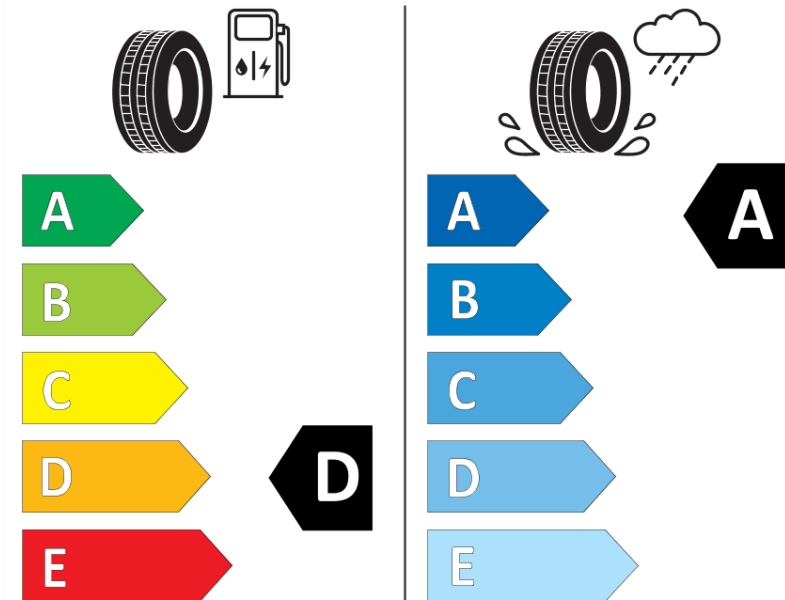

Produktdatenblatt

Verordnung (EU) 2020/740

Marke	MICHELIN
Profilausführung	PILOT SPORT 3 MO1
Artikelnummer	206686
Dimension	285/35ZR18
Tragfähigkeitsindex	101
Geschwindigkeitsindex	(Y)
Kraftstoffeffizienzklasse	D
Nasshaftungsklasse	A
Klassifizierung externes Rollgeräusch	B
Externes Rollgeräusch	73 dB
Winterreifen (3PMSF)	Nein
Winterreifen für Eis	Nein
Produktionsbeginn	08/09
Produktionsende	
Version Lastindex	XL
Zusätzliche Informationen	285/35 ZR18 (101Y) XL TL PILOT SPORT 3 MO1 GRNX MI

ENERG

MICHELIN

206686

285/35ZR18 (101Y) XL

C1

2020/740