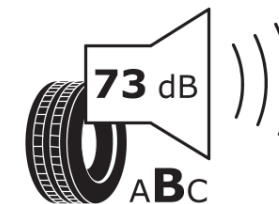

Produktdatenblatt

Verordnung (EU) 2020/740

Marke	MICHELIN
Profilausführung	PILOT SPORT 3 MO1
Artikelnummer	206686
Dimension	285/35ZR18
Tragfähigkeitsindex	101
Geschwindigkeitsindex	(Y)
Kraftstoffeffizienzklasse	D
Nasshaftungsklasse	A
Klassifizierung externes Rollgeräusch	B
Externes Rollgeräusch	73 dB
Winterreifen (3PMSF)	Nein
Winterreifen für Eis	Nein
Produktionsbeginn	08/09
Produktionsende	
Version Lastindex	XL
Zusätzliche Informationen	285/35 ZR18 (101Y) XL TL PILOT SPORT 3 MO1 GRNX MI

ENERG

MICHELIN

206686

285/35ZR18 (101Y) XL

C1

2020/740