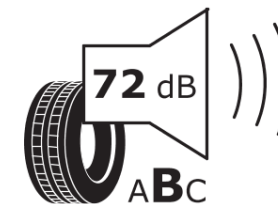

ENERG

MICHELIN

207311

235/70R16 106 T

C1