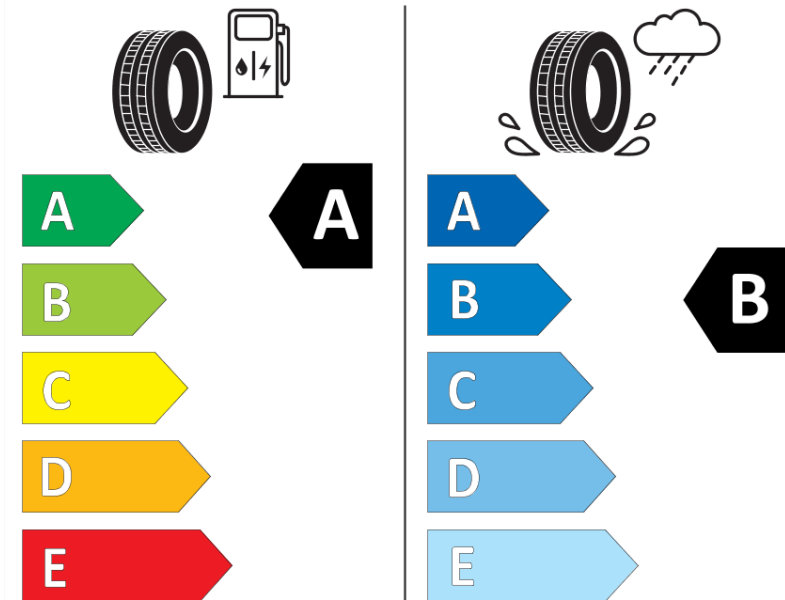

Produktdatenblatt

Verordnung (EU) 2020/740

Marke	MICHELIN
Profilausführung	PILOT SPORT 5 *
Artikelnummer	209465
Dimension	255/40R18
Tragfähigkeitsindex	99
Geschwindigkeitsindex	Y
Kraftstoffeffizienzklasse	A
Nasshaftungsklasse	B
Klassifizierung externes Rollgeräusch	B
Externes Rollgeräusch	72 dB
Winterreifen (3PMSF)	Nein
Winterreifen für Eis	Nein
Produktionsbeginn	15/23
Produktionsende	
Version Lastindex	XL
Zusätzliche Informationen	255/40 R18 99Y XL TL PILOT SPORT 5 * MI

ENERG

MICHELIN

209465

255/40R18 99 Y XL

C1