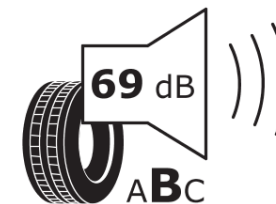

ENERG

MICHELIN

210297

215/65R16 98 H

C1