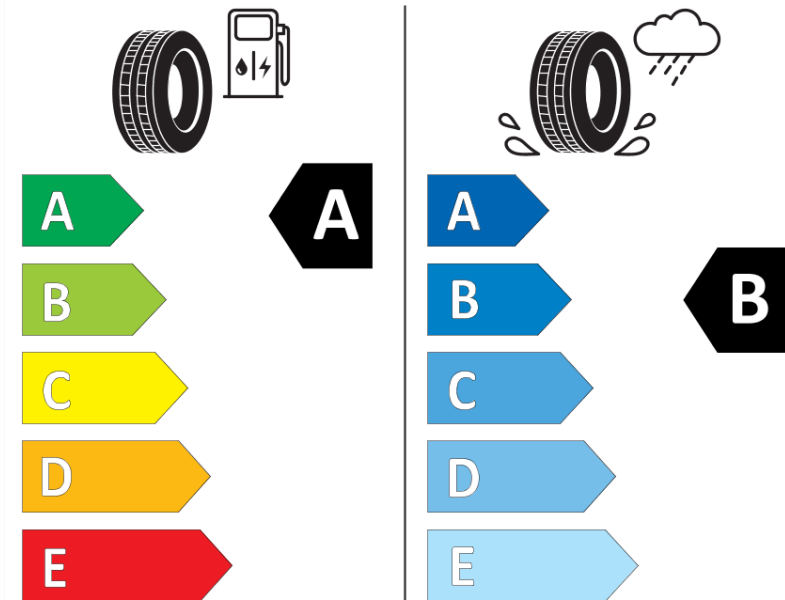

Produktdatenblatt

Verordnung (EU) 2020/740

Marke	MICHELIN
Profilausführung	PILOT SPORT 4 *
Artikelnummer	210495
Dimension	245/40R19
Tragfähigkeitsindex	98
Geschwindigkeitsindex	Y
Kraftstoffeffizienzklasse	A
Nasshaftungsklasse	B
Klassifizierung externes Rollgeräusch	B
Externes Rollgeräusch	72 dB
Winterreifen (3PMSF)	Nein
Winterreifen für Eis	Nein
Produktionsbeginn	43/17
Produktionsende	
Version Lastindex	XL
Zusätzliche Informationen	245/40 R19 98Y XL TL PILOT SPORT 4 * MI

ENERG

MICHELIN

210495

245/40R19 98 Y

C1