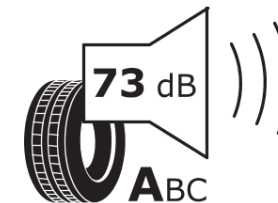

ENERG

MICHELIN

211161

295/80R22.5 154/149 L

C3