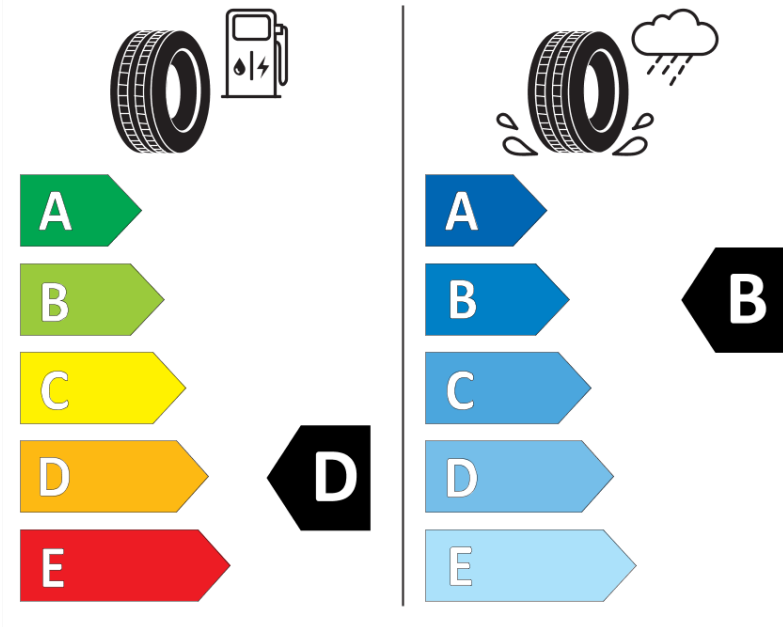

Produktdatenblatt

Verordnung (EU) 2020/740

Marke	MICHELIN
Profilausführung	X MULTI WINTER Z VG
Artikelnummer	211161
Dimension	295/80R22.5
Tragfähigkeitsindex	154
Tragfähigkeitsindex für Zwillingmontage	149
Geschwindigkeitsindex	L
Kraftstoffeffizienzklasse	D
Nasshaftungsklasse	B
Klassifizierung externes Rollgeräusch	A
Externes Rollgeräusch	73 dB
Winterreifen (3PMSF)	Ja
Produktionsbeginn	30/13
Produktionsende	
Zusätzliche Informationen	295/80R22.5 X MULTI WINTER Z TL 154/149L VG MI
Zusätzlicher Tragfähigkeitsindex	153
Tragfähigkeitsindex (doppelt, für zusätzliche Leistungsbeschreibung)	150
Geschwindigkeitsindex zum zusätzlichen Tragfähigkeitsindex	J

ENERG

MICHELIN

211161

295/80R22.5 154/149 L

C3

2020/740