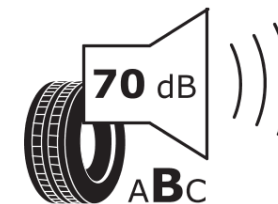

ENERG

MICHELIN

212641

245/45R18 100 V XL

C1